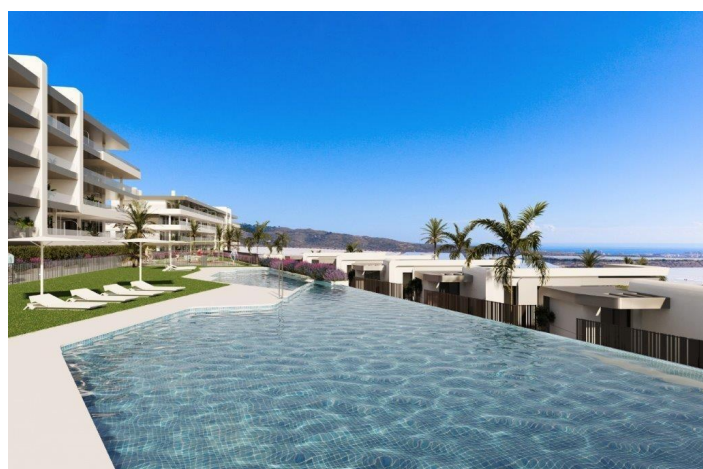

Apartamento en planta alta en venta en Mutxamel

304.750 €

Referencia: AC11273   Dormitorios: 2   Baños: 2   Construido: 71m²   Terraza: 37m²