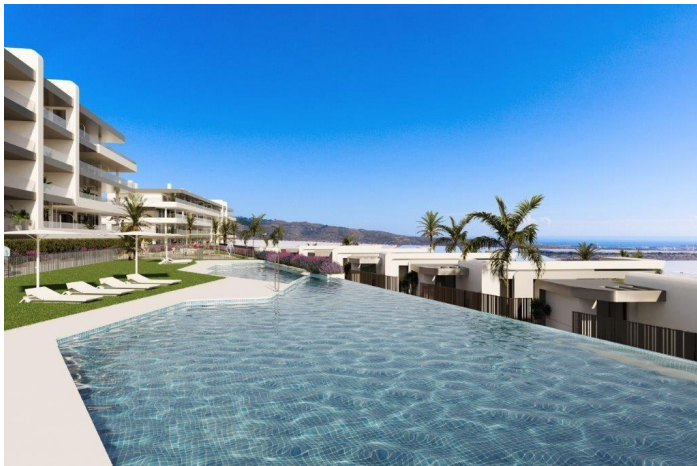

Apartamento en planta alta en venta en Mutxamel

304.750 €

Referencia: AC11273   Dormitorios: 2   Baños: 2   Construido: 71m²   Terraza: 37m²