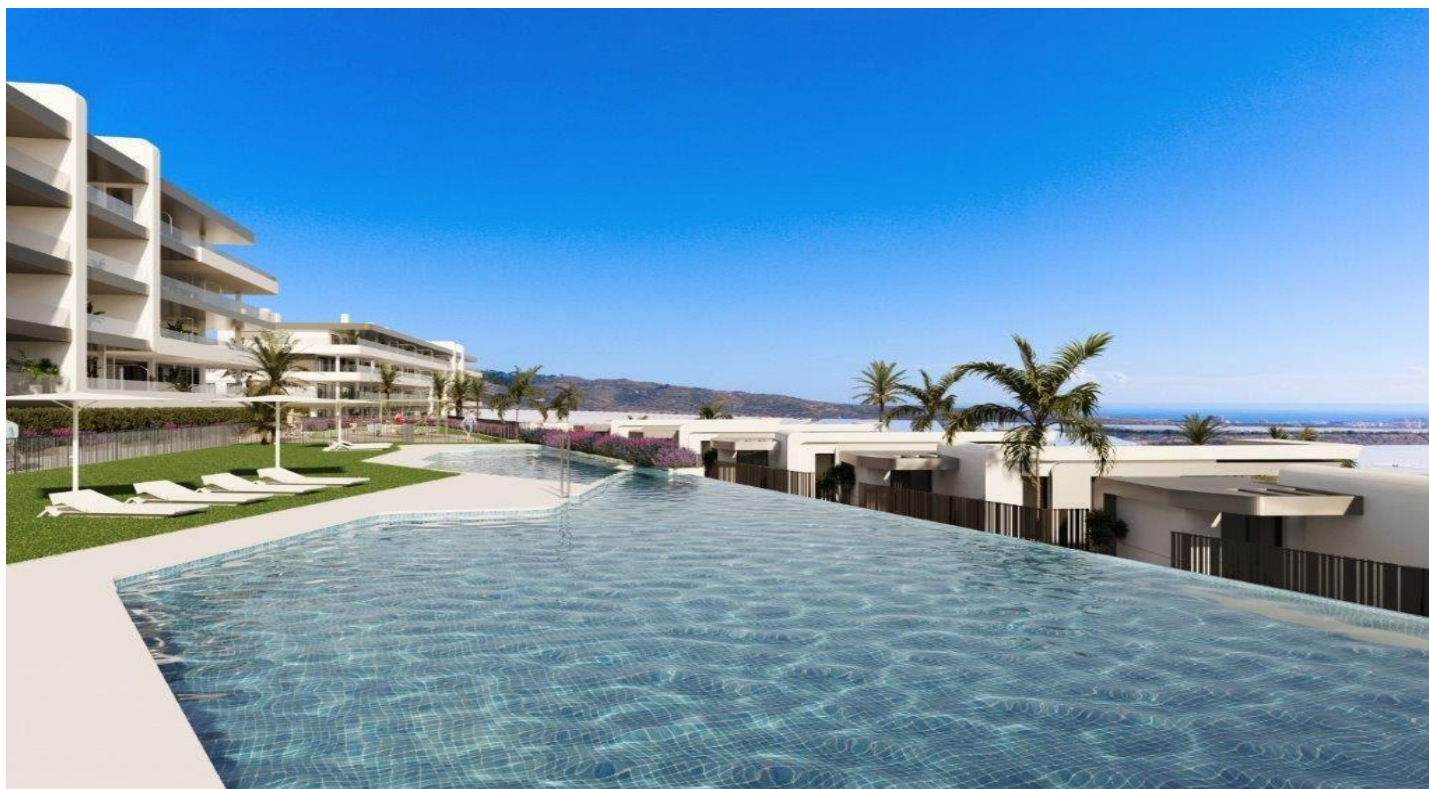

Apartamento en planta alta en venta en Mutxamel

310.500 €

Referencia: AC11274   Dormitorios: 3   Baños: 2   Construido: 92m²   Terraza: 25m²