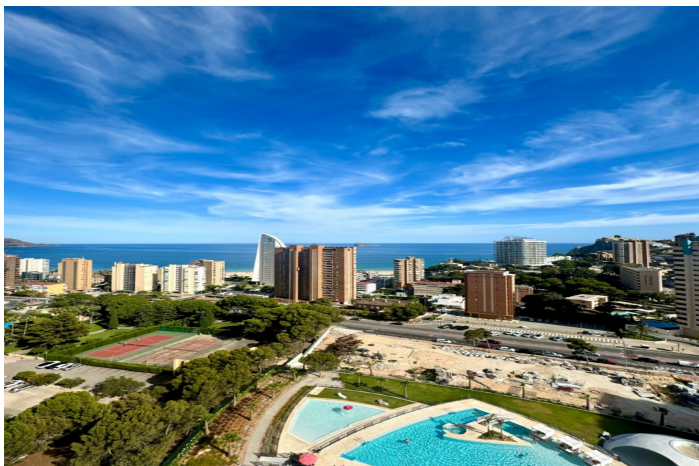

Apartamento en planta alta en venta en Benidorm

499.000 €

Referencia: AC11333 Dormitorios: 2 Baños: 2 Construído: 105m²

Costa Blanca North, Benidorm

¡Piso en Benidorm cerca del mar! Piso de un dormitorio de obra nueva en Playa de Poniente, Benidorm, situado en la decimoquinta planta del residencial Playa de Benidorm. Su superficie de 105 metros cuadrados se distribuye en dos dormitorios, dos baños, uno de Este piso se encuentra a escasos metros de la playa de Poniente, la mejor playa de Benidorm. El centro de la ciudad está a menos de cinco minutos en coche y cuenta con rápidas conexiones con la autovía nacional N-322 y la salida de la Autovía del Mediterráneo. El aeropuerto internacional de Alicante está a 40 kilómetros y Valencia, la Ciudad de las Artes, a 150 kilómetros. Benidorm es la destacada capital de la Costa Blanca, principal centro turístico de todo el litoral levantino, donde también se encuentran importantes ciudades como Alicante, Torrevieja, Elche, Villajoyosa, Altea o Calpe.