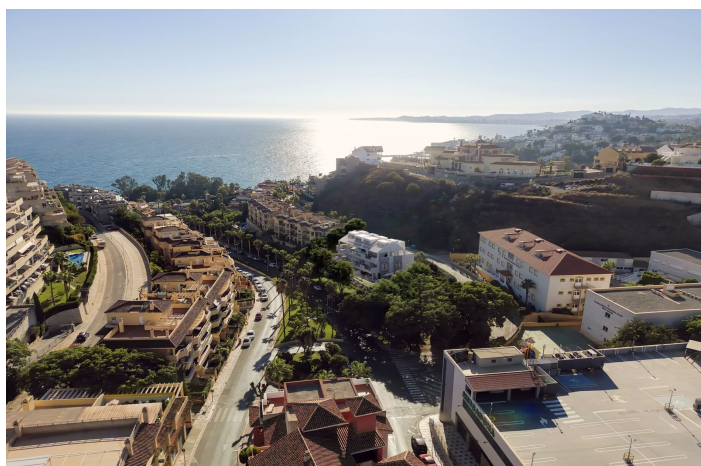

Radhus till salu i Benalmádena

449 000 €

Referens: R4814428 Sovrum: 2 Badrum: 2 Komplot: 225m² Bygga: 81m² Terrass: 35m²

Costa del Sol, Benalmádena (town)

Exklusiv kampanj: 8 bostäder i en enastående belägenhet endast 300 m från stranden!

Komplexet ligger i det lugna området Torrequebrada, bara en kort promenad från de vackra stränderna, restauranger, golfbanan Torrequebrada och alla nödvändiga bekvämligheter såsom skolor, stormarknader och ett hälsocenter.