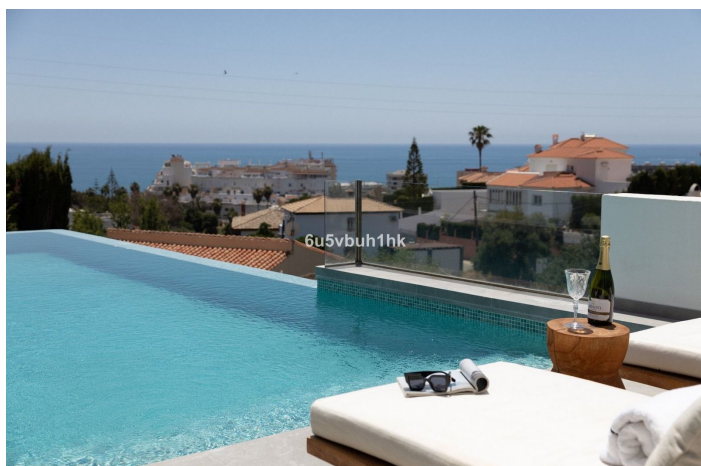

Villa / Chalet en venta en Fuengirola

2.280.000 €

Referencia: R4814308 Dormitorios: 4 Baños: 3 Terreno: 1.019m² Construido: 258m²

SIZES ARE APPROXIMATE, ACTUAL MAY VARY.

Costa del Sol, Torreblanca

Los espacios al aire libre son amplios y adaptables, con acogedores porches, amplias terrazas, un jardín bien cuidado con yasmín y limoneros, una zona de barbacoa y una importante piscina infinita de agua salada, que ofrece numerosas opciones de ocio y entretenimiento. Como guinda del pastel, la villa tiene una terraza en la azotea con magníficas vistas panorámicas. Esta villa ha sido diseñada por el mundialmente famoso arquitecto de interiores Vertti Kivi. El nivel de entrada principal cuenta con un amplio salón con chimenea integrada y una cocina de planta abierta totalmente equipada. Con impresionantes vistas al mar, el dormitorio principal y el baño ofrecen la experiencia única de ver el mar desde la cama. La vista no se verá obstaculizada por grandes urbanizaciones ni edificios altos. El nivel de la planta baja cuenta con un lujoso dormitorio y baño para invitados, un cine de última generación para el máximo entretenimiento y una amplia sala de almacenamiento que ofrece amplio espacio para todas sus pertenencias. Las comodidades adicionales incluyen aire acondicionado por separado en todas las habitaciones, calefacción por suelo radiante en todas partes, un sistema domótico para controlar un sistema de seguridad de alto nivel en toda la villa y toda la propiedad. Esta propiedad tiene espacio para tres autos. Torreblanca como barrio ha mantenido su intrínseco estilo campestre/suburbano andaluz y es una zona muy tranquila cerca de la playa.

Puntos de vista

Mar
Montaña
Panoramic
País
Jardín
Piscina

Muebles

Completamente Amueblada