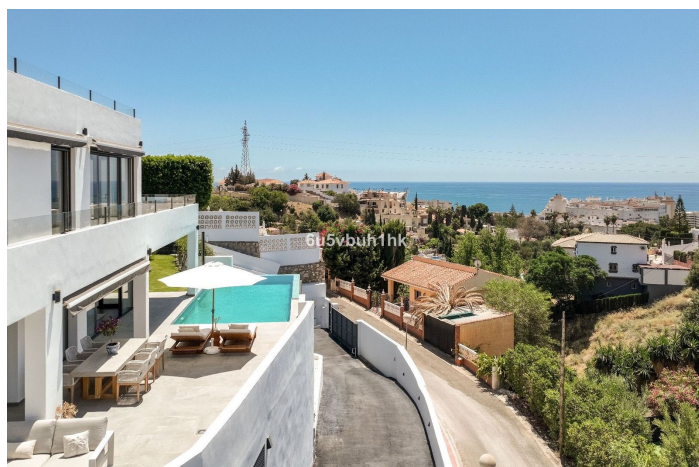

Villa / Chalet en venta en Fuengirola

2.280.000 €

Referencia: R4814308 Dormitorios: 4 Baños: 3 Terreno: 1.019m² Construido: 258m²

SIZES ARE APPROXIMATE, ACTUAL MAY VARY.

Costa del Sol, Torreblanca

Los espacios al aire libre son amplios y adaptables, con acogedores porches, amplias terrazas, un jardín bien cuidado con yasmín y limoneros, una zona de barbacoa y una importante piscina infinita de agua salada, que ofrece numerosas opciones de ocio y entretenimiento. Como guinda del pastel, la villa tiene una terraza en la azotea con magníficas vistas panorámicas. Esta villa ha sido diseñada por el mundialmente famoso arquitecto de interiores Vertti Kivi. El nivel de entrada principal cuenta con un amplio salón con chimenea integrada y una cocina de planta abierta totalmente equipada. Con impresionantes vistas al mar, el dormitorio principal y el baño ofrecen la experiencia única de ver el mar desde la cama. La vista no se verá obstaculizada por grandes urbanizaciones ni edificios altos. El nivel de la planta baja cuenta con un lujoso dormitorio y baño para invitados, un cine de última generación para el máximo entretenimiento y una amplia sala de almacenamiento que ofrece amplio espacio para todas sus pertenencias. Las comodidades adicionales incluyen aire acondicionado por separado en todas las habitaciones, calefacción por suelo radiante en todas partes, un sistema domótico para controlar un sistema de seguridad de alto nivel en toda la villa y toda la propiedad. Esta propiedad tiene espacio para tres autos. Torreblanca como barrio ha mantenido su intrínseco estilo campestre/suburbano andaluz y es una zona muy tranquila cerca de la playa.

Puntos de vista

Mar
Montaña
Panoramic
País
Jardín
Piscina

Muebles

Completamente Amueblada