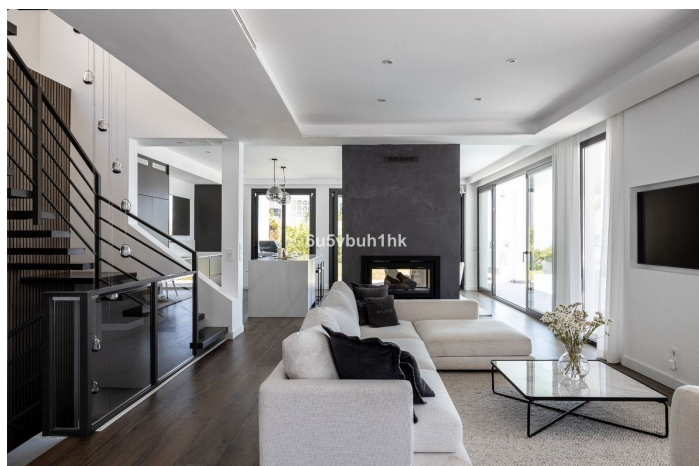

Villa / Chalet en venta en Fuengirola

2.280.000 €

Referencia: R4814308 Dormitorios: 4 Baños: 3 Terreno: 1.019m² Construido: 258m²

SIZES ARE APPROXIMATE, ACTUAL MAY VARY.

Costa del Sol, Torreblanca

Los espacios al aire libre son amplios y adaptables, con acogedores porches, amplias terrazas, un jardín bien cuidado con yasmín y limoneros, una zona de barbacoa y una importante piscina infinita de agua salada, que ofrece numerosas opciones de ocio y entretenimiento. Como guinda del pastel, la villa tiene una terraza en la azotea con magníficas vistas panorámicas. Esta villa ha sido diseñada por el mundialmente famoso arquitecto de interiores Vertti Kivi. El nivel de entrada principal cuenta con un amplio salón con chimenea integrada y una cocina de planta abierta totalmente equipada. Con impresionantes vistas al mar, el dormitorio principal y el baño ofrecen la experiencia única de ver el mar desde la cama. La vista no se verá obstaculizada por grandes urbanizaciones ni edificios altos. El nivel de la planta baja cuenta con un lujoso dormitorio y baño para invitados, un cine de última generación para el máximo entretenimiento y una amplia sala de almacenamiento que ofrece amplio espacio para todas sus pertenencias. Las comodidades adicionales incluyen aire acondicionado por separado en todas las habitaciones, calefacción por suelo radiante en todas partes, un sistema domótico para controlar un sistema de seguridad de alto nivel en toda la villa y toda la propiedad. Esta propiedad tiene espacio para tres autos. Torreblanca como barrio ha mantenido su intrínseco estilo campestre/suburbano andaluz y es una zona muy tranquila cerca de la playa.

Características:

Características

Terraza
Transporte cercano
Terraza
Televisión satelital
Trastero
Baño privado
Doble acristalamiento
Armarios empotrados
Lavadero
Jacuzzi
Barbacoa
Restaurante en el sitio
Sótano