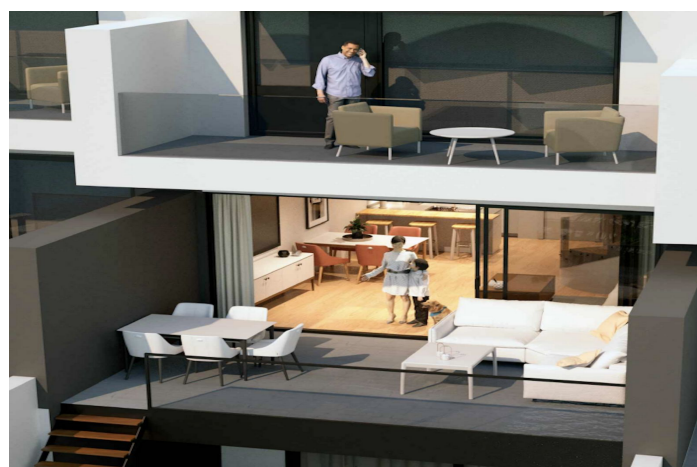

Adosada en venta en Nerja

585.000 €

Referencia: R4739365 Dormitorios: 3 Construido: 102m² Terraza: 10m²

Costa del Sol East, Nerja

Situado en uno de los mejores enclaves turísticos de la Costa del Sol, este Residencial es un complejo de alto nivel compuesto por 8 viviendas unifamiliares de lujo. Cada vivienda cuenta con una piscina individual y un jardín orientado al sur con vistas al mar Mediterráneo, que es el fondo natural de todo el municipio de Nerja.

Desde cada punto de estas exclusivas viviendas se puede disfrutar de una espectacular vista panorámica a la vez que se disfruta de una casa equipada con las más modernas instalaciones.

Cada vivienda tiene una fachada con de la casa al mar de 6m. El recinto habitable semisótano se abre al espacio de la piscina solarium de 6,60m x 6,60m. La terraza panorámica principal es una prolongación del salón de la casa y tiene unas dimensiones de 22,15m². El dormitorio principal, con baño en-suite tiene una terraza igualmente panorámica de 10,33m².

La culminación de todas estas vistas panorámicas se encuentra en el solarium de la azotea, dotado de una pérgola que lo transforma en un espacio habitable con un encanto muy especial.

Este conjunto residencial está situado a una altitud de 119m sobre el nivel del mar que se ve acentuada por su magnífica orientación sur.

Los diferentes espacios de la vivienda presentan continuidad visual desde el salón con la gran terraza y con el espacio del solarium y la piscina. Todo ello con un nivel de diseño actual y lleno de luz, que define el hogar de sus sueños.