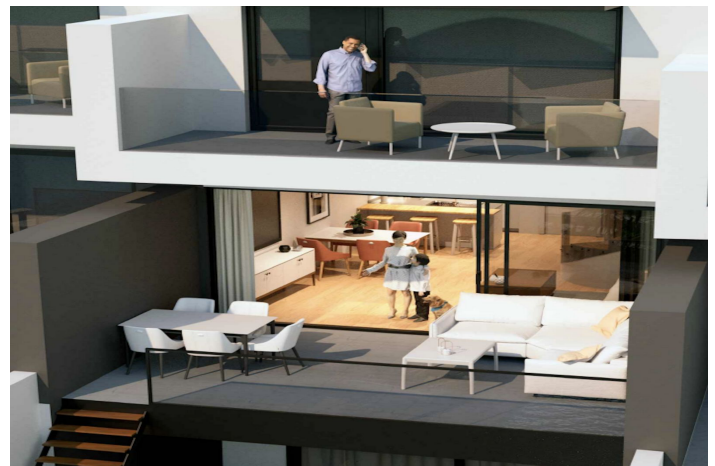

Adosada en venta en Nerja

590.000 €

Referencia: R4739365 Dormitorios: 3 Construido: 102m² Terraza: 10m²

Costa del Sol East, Nerja

Situado en uno de los mejores enclaves turísticos de la Costa del Sol, este Residencial es un complejo de alto nivel compuesto por 8 viviendas unifamiliares de lujo. Cada vivienda cuenta con una piscina individual y un jardín orientado al sur con vistas al mar Mediterráneo, que es el fondo natural de todo el municipio de Nerja.

Desde cada punto de estas exclusivas viviendas se puede disfrutar de una espectacular vista panorámica a la vez que se disfruta de una casa equipada con las más modernas instalaciones.

Cada vivienda tiene una fachada con de la casa al mar de 6m. El recinto habitable semisótano se abre al espacio de la piscina solarium de 6,60m x 6,60m. La terraza panorámica principal es una prolongación del salón de la casa y tiene unas dimensiones de 22,15m². El dormitorio principal, con baño en-suite tiene una terraza igualmente panorámica de 10,33m².

La culminación de todas estas vistas panorámicas se encuentra en el solarium de la azotea, dotado de una pérgola que lo transforma en un espacio habitable con un encanto muy especial.

Este conjunto residencial está situado a una altitud de 119m sobre el nivel del mar que se ve acentuada por su magnífica orientación sur.

Los diferentes espacios de la vivienda presentan continuidad visual desde el salón con la gran terraza y con el espacio del solarium y la piscina. Todo ello con un nivel de diseño actual y lleno de luz, que define el hogar de sus sueños.