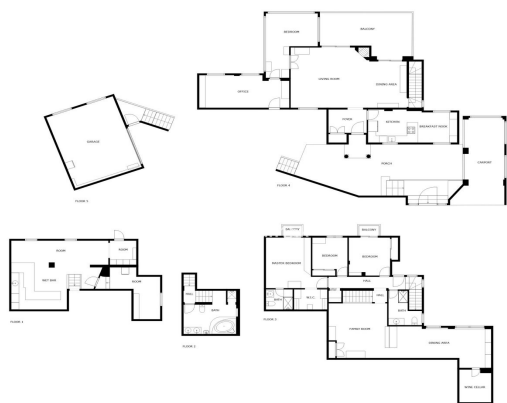

Villa / Chalet en venta en Benalmádena

1.600.000 €

Referencia: R4457695   Dormitorios: 5   Baños: 3   Terreno: 1.579m²   Construido: 300m²   Terraza: 80m²

SIZES ARE APPROXIMATE, ACTUAL MAY VARY.