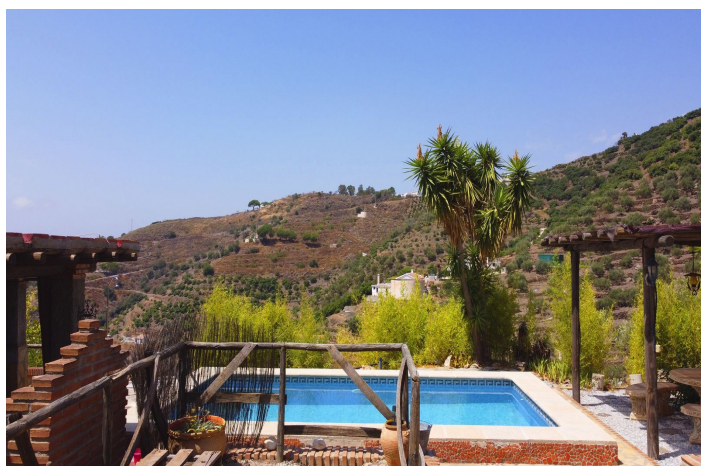

Villa / Chalet en venta en Cómputa

259.000 €

Referencia: R4827703   Dormitorios: 3   Baños: 1   Terreno: 6.080m²   Construido: 110m²   Terraza: 75m²