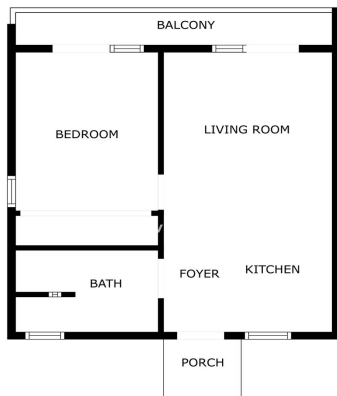

Apartamento en planta baja en venta en Benalmádena

189.000 €

Referencia: R4850455 Dormitorios: 1 Baños: 1 Construido: 40m²

SIZES ARE APPROXIMATE, ACTUAL MAY VARY.

Costa del Sol, Benalmadena Pueblo

Te presentamos este magnífico apartamento en perfectas condiciones en el encantador pueblo de Benalmádena Pueblo. El apartamento ofrece una excelente distribución, lo que hace que se sienta más amplio de lo que indican sus metros cuadrados. Al ser un piso de doble orientación, es luminoso y espacioso. Cuenta con una cocina abierta de estilo moderno que se abre a un amplio salón, además de un baño renovado y espacioso. El dormitorio es acogedor y tranquilo, y cada detalle ha sido cuidadosamente pensado, con un diseño interior elegante. La comunidad es cerrada y está muy bien cuidada, con dos impresionantes zonas de piscina desde las cuales se pueden disfrutar espectaculares vistas al mar. La ubicación es tranquila, pero con todos los servicios, como tiendas y restaurantes, a pocos pasos. Este apartamento es la elección perfecta si buscas una casa de calidad en una zona tranquila donde disfrutar del sol andaluz y las vistas al mar.