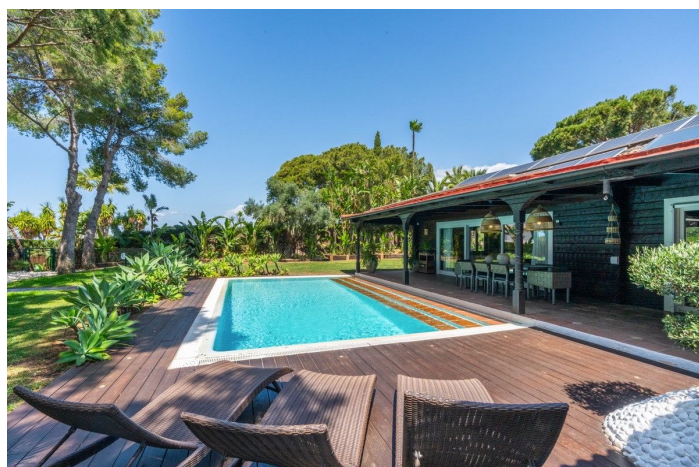

Villa / Chalet en venta en Marbella

1.990.000 €

Referencia: R4765555 Dormitorios: 4 Baños: 4 Terreno: 1.523m² Construido: 355m² Terraza: 45m²

Costa del Sol, Elviria

Villa en venta en Elviria, Marbella con 4 dormitorios, 4 baños y con orientación sur, con piscina privada, garaje privado (2 plazas) y jardín privado. Respecto a las dimensiones, la propiedad presenta 355 m² construidos, 1.523 m² de parcela, 310 m² en interior y 45 m² de terraza. Tiene las siguientes características servicios cercanos, transporte cercano, aire acondicionado, calefacción central, cocina totalmente equipada, trastero, tv por satélite, sótano, paneles solares, sala de invitados, almacén, gimnasio, alarma, entrada de seguridad, cristal doble, videoportero, comedor, servicio de seguridad 24h, teléfono, aseo para invitados, terraza privada, cocina equipada, salón, depósito de agua, vistas al mar, vistas al campo, riego automático, persianas de seguridad, sistema de sonido dolby stereo surround, lavadero, internet - wi-fi, terraza cubierta, armarios empotrados, vistas al jardín, sin amueblar, parque infantil cercano, cerca del golf, puertas de cristal, balcón, muebles opcionales, accesible para discapacitados, excelente estado, sistema de calefacción de techo, piscina de agua salada, tiendas cerca, cerca de la ciudad, colegios cerca, cámaras de vigilancia, oficina y animales permitidos.

Características:

Características

Terraza
Transporte cercano
Terraza
Televisión satelital
Trastero
Doble acristalamiento
Armarios empotrados
Lavadero
Gimnasia

Puntos de vista

Mar
País
Jardín

Piscina

Private

Jardín