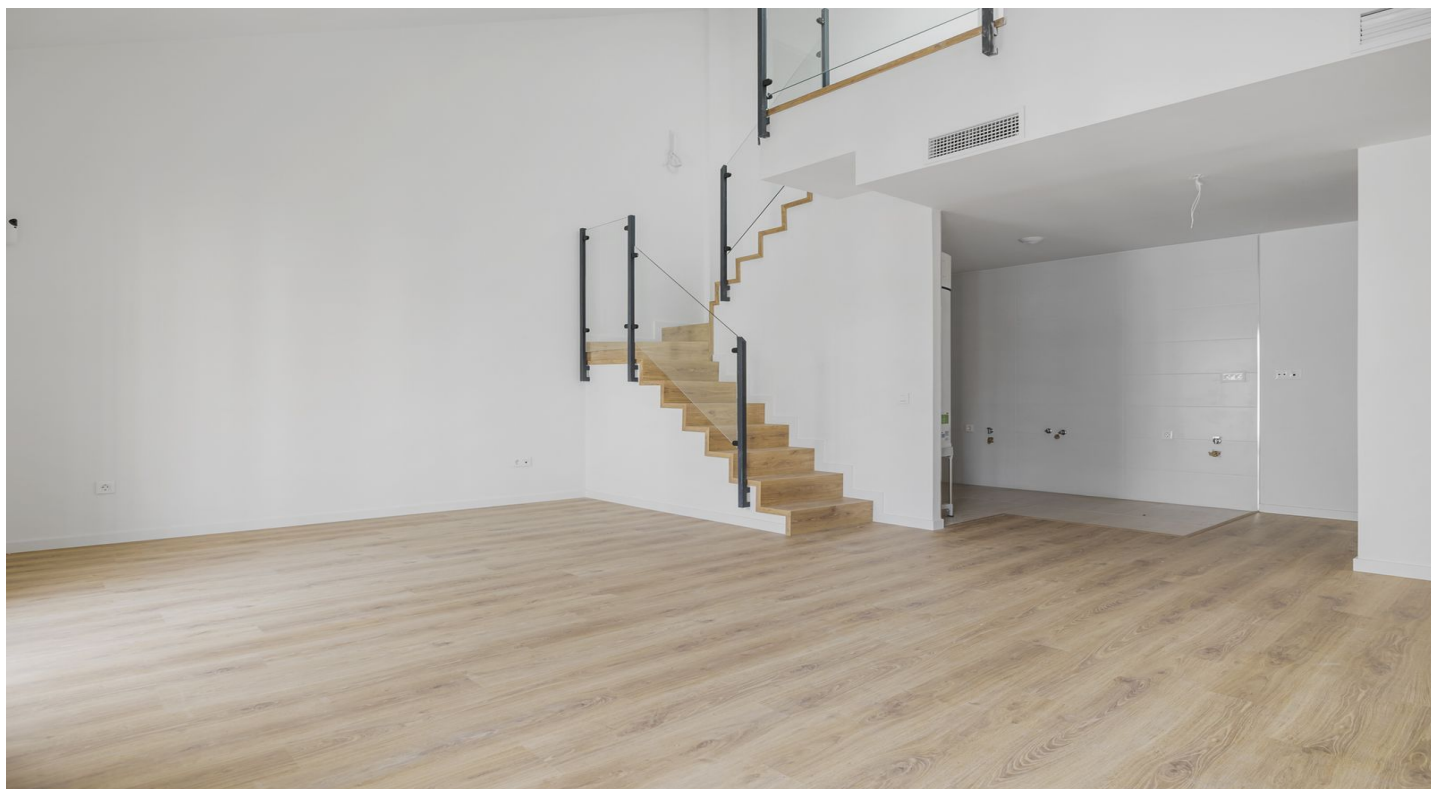

Atico dúplex en venta en Málaga

465.000 €

Referencia: R4854592   Dormitorios: 3   Baños: 2   Construido: 104m²   Terraza: 11m²