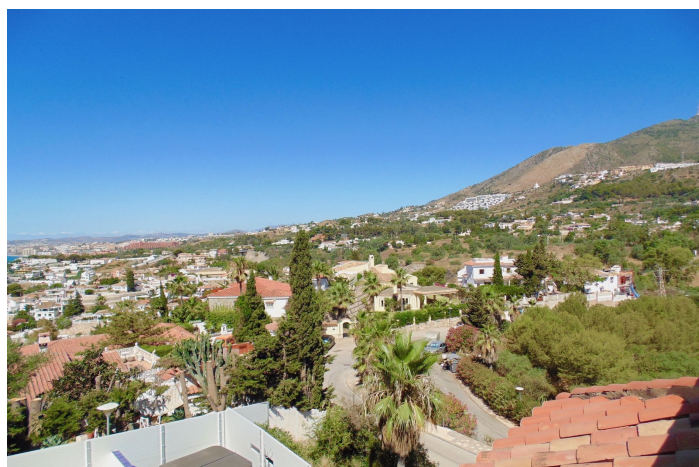

Villa / Chalet en venta en Benalmádena

1.095.000 €

Referencia: R4858519 Dormitorios: 4 Terreno: 1.016m² Construido: 282m²

Costa del Sol, Benalmadena Costa

Preciosa villa en la zona de Torremuelle de Benalmádena, a tan solo 5 minutos a pie de la estación de tren y a 15 minutos a pie de la playa y los servicios. En la planta baja hay 4 habitaciones dobles y 2 baños grandes, uno de ellos en suite. En el nivel superior hay un amplio salón con fantásticas vistas a la montaña y al mar, así como un gran comedor y una cocina totalmente equipada y un aseo de invitados. Una escalera conduce a la azotea, desde la que las vistas son espectaculares. En el exterior encontramos bonitas zonas de terrazas, algunas cubiertas y otras abiertas, con zona de barbacoa/cocina, así como un par de trasteros. Piscina privada y zona para tomar el sol, y jacuzzi y ducha. Hay aparcamiento fuera de la carretera para al menos 6 coches, y también un pequeño garaje. La comunidad cuenta con 7 pistas de pádel, 2 pistas de tenis, un snack bar y una piscina. La propiedad está lista para alquilar, o sería una casa familiar ideal.

(Licencia de alquiler en vigor)

Características:

Características

Terraza
Transporte cercano
Terraza
Trastero
Baño privado
Doble acristalamiento
Armarios empotrados
Wifi
Lavadero
Jacuzzi
Barbacoa
Fibra óptica
Solárium
Tenis de remo
Pista de tenis

Puntos de vista

Mar
Montaña
Panoramic

Piscina

Private

Jardín

Private
Facil mantenimiento

Orientación

Sur oeste