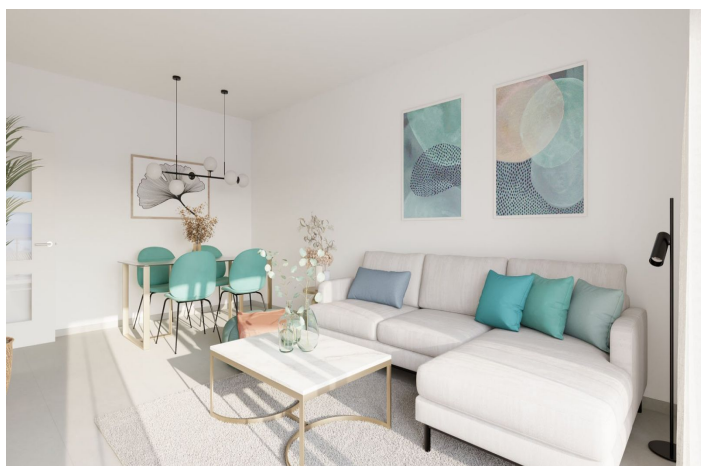

Villa / Chalet en venta en Almuñecar

385.000 - 488.000 €

Referencia: R4860835 Dormitorios: 3 Baños: 2 Construido: 125m² - 153m² Terraza: 40m² - 51m²

Costa Tropical, Almuñecar (town)

Esta es la última fase de una promoción privilegiada, localizada en una de las mejores zonas de la Costa Tropical de Granada. Este magnífico complejo residencial se encuentra en una de las áreas de expansión de Almuñecar, a escasos 200 metros de la hermosa playa de Calabajío y a 7 minutos en coche de su centro urbano.