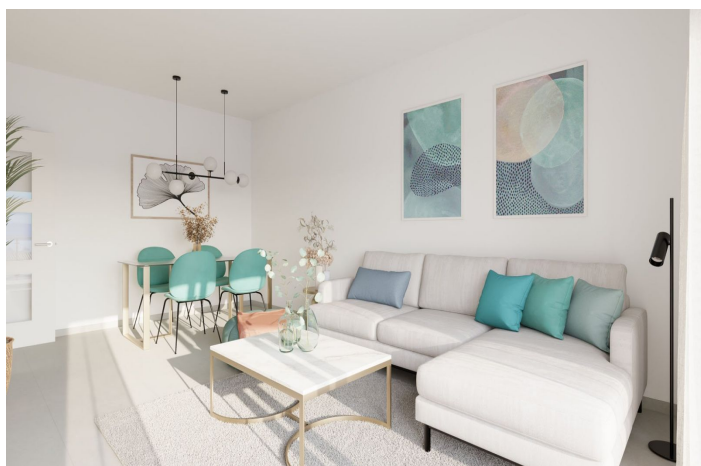

# Apartment mit mittlerer Etage zum Verkauf in Almuñecar 273.000 - 452.000 €

Referenz: R4860832 Schlafzimmer: 2 - 3 Badezimmer: 2 Garten: 87m<sup>2</sup> - 120m<sup>2</sup> Terrasse: 13m<sup>2</sup> - 87m<sup>2</sup>