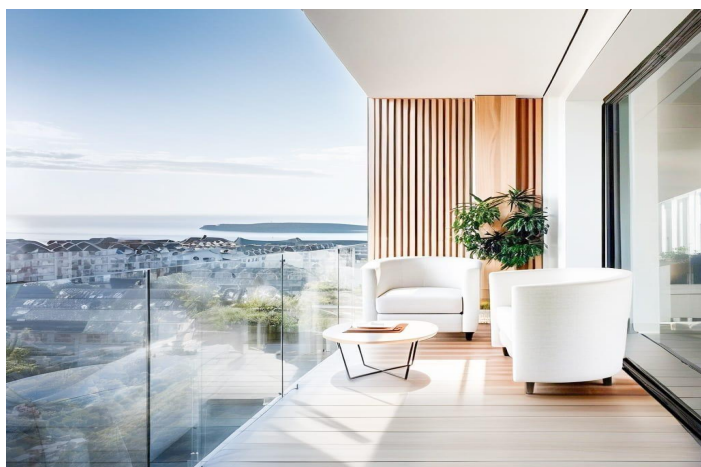

## Costa Blanca South, Torrevieja

Modernos Apartamentos a 250m de la Playa del Cura en Torrevieja

Nueva promoción en ubicación privilegiada

Este edificio de apartamentos de nueva construcción está situado a sólo 250 metros de la famosa playa de El Cura en Torrevieja, ofreciendo a los residentes un fácil acceso a una de las playas más populares de la zona. El edificio consta de 17 unidades, con apartamentos de 1 y 2 dormitorios, cada uno con 1 o 2 baños. Además, hay áticos disponibles con solárium privado e impresionantes vistas al mar, perfectos para disfrutar del estilo de vida mediterráneo.

Servicios de primera para relajarse

Los residentes pueden disfrutar de la piscina comunitaria y el solarium de la azotea, ideales para relajarse tras un día de playa. El edificio también ofrece plazas de aparcamiento subterráneo opcionales y trasteros, disponibles por un coste adicional, proporcionando mayor comodidad y seguridad a los residentes.