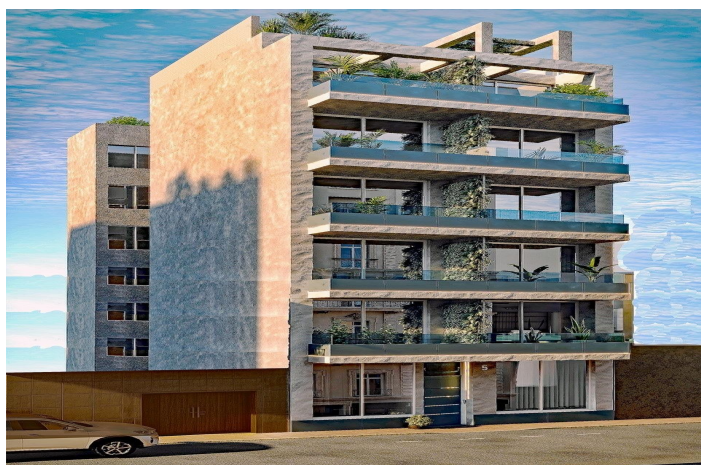

Lägenhet till salu i Torrevieja

146 400 €

Referens: N8451 Badrum: 1 Bygga: 35m² Terrass: 1m²

Costa Blanca South, Torrevieja

Nybyggnation i hjärtat av Torrevieja

Beläget i Torreviejas livliga centrum, erbjuder denna nybyggda utveckling den perfekta kombinationen av modernt boende och tillgänglighet. Beläget bara 300 meter från ett brett utbud av tjänster, inklusive restauranger, barer, stormarknader, taxibilar, busshållplatser, apotek och banker, erbjuder denna fastighet oöverträffad bekvämlighet i ett av de mest eftertraktade områdena i staden.

Närhet till stränder och underhållning

En av de utmärkande egenskaperna hos denna fastighet är dess närhet till de fantastiska stränderna i Torrevieja, som ligger bara 600 meter bort. Oavsett om du vill koppla av vid havet eller utforska det lokala området, kommer du att befinna dig nära några av de bästa kustplatserna. Dessutom ligger det berömda köpcentret "Las Habaneras" bara 1 km bort, med en mängd olika butiker, underhållning och matställen. För friluftsentusiaster finns också den vackra "Parque Europa" i närheten, perfekt för sköna promenader och familjeutflykter.

Modern design och bekvämligheter

Detta bostadshus består av 17 lägenheter, med studiolägenheter samt lägenheter med 1, 2 och 3 sovrum. Varje lägenhet är utformad med tanke på ett modernt boende och erbjuder rymliga interiörer och högkvalitativa ytbehandlingar. De boende kan njuta av ett gemensamt takområde med en uppvärmd glaspool, perfekt för avkoppling året runt.