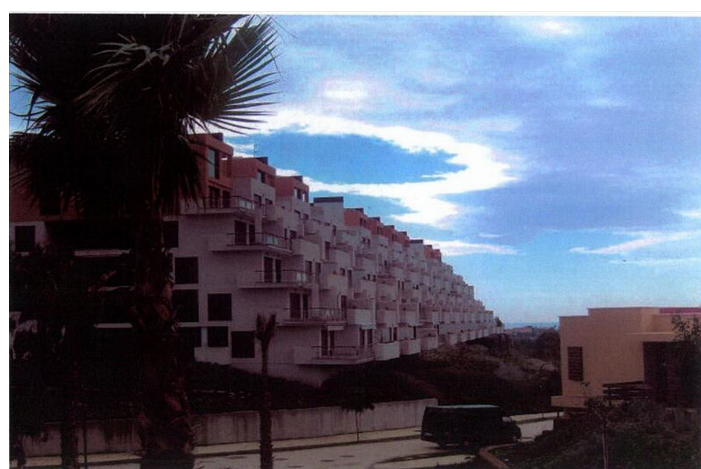

## Lejlighed i midten etage til salg i Benahavís

219.000 €

Reference: R4662286    Soveværelser: 1    Badeværelser: 1    Byg Størrelse: 71m<sup>2</sup>

## Costa del Sol, Benahavís (town)

Lejlighed i Urb. Parque Botánico, Benahavís, Málaga!

Denne imponerende lejlighed på 71 m<sup>2</sup> giver dig en uovertruffen livsoplevelse på en af de mest prestigefyldte beliggenheder i Benahavís, Málaga. Ejendommen har en fejlfri design og panoramaudsigt over havet og bjergene fra dens hyggelige terrasse.