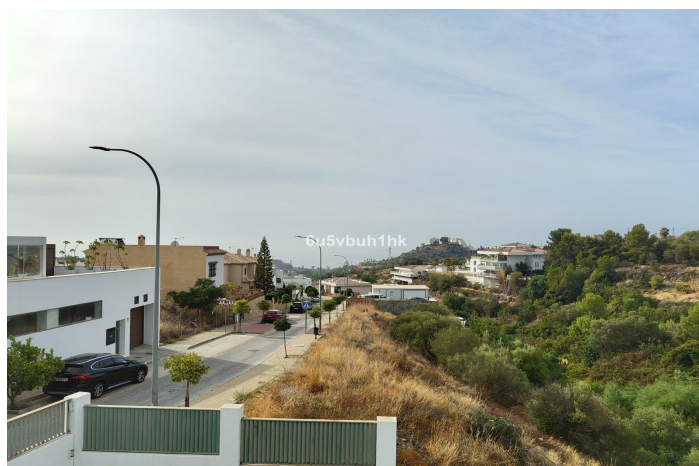

Villa / Chalet en venta en Benalmádena

1.100.000 €

Referencia: R4880557 Dormitorios: 5 Baños: 5 Terreno: 778m² Construido: 369m²

Costa del Sol, Benalmádena (town)

Esta espaciosa villa moderna se encuentra en una zona privilegiada de Benalmádena, cerca del Hospital Xanit, y disfruta de vistas despejadas hacia una zona protegida donde no se permite construir, garantizando privacidad y la tranquilidad de no tener apenas vecinos cercanos. La villa está distribuida en tres niveles cuidadosamente diseñados. En el nivel principal, que es el más bajo, encontramos el corazón de la vivienda con espacios amplios y luminosos. Esta planta cuenta con 4 dormitorios y dos baños y un salón con comedor independiente y una amplia cocina independiente, y acceso directo a la piscina privada, zonas de solárium y césped artificial, para disfrutar al aire libre. La planta media alberga el garaje con un área de almacenamiento de 80 metros cuadrados, con espacio para dos coches y varias motos. En este mismo nivel, se encuentra una zona multiusos que puede ser adaptada como un estudio independiente, un espacio de trabajo, o incluso un bar privado para organizar reuniones y eventos sociales. La planta más alta está dedicada exclusivamente al solárium, ideal para relajarse y disfrutar de las vistas del mar y del clima de la Costa del Sol. La villa se sitúa en una comunidad con vecinos excepcionales y está muy bien conectada, a solo 20 minutos del aeropuerto internacional de Málaga y a 5 minutos en coche del campo de golf internacional de Torrequebrada. Además, la zona ofrece diversos clubes de pádel y campos de golf de par 3. Un lujo al alcance de su mano. Ponte en contacto con nosotros para visitarla.

Cerca de las tiendas
Cerca de la ciudad
Cerca de las escuelas

Control climatico

Aire acondicionado
Calefacción central

Piscina

Private

Puntos de vista

Mar
Montaña
Panoramic
Jardín
Piscina
Urban