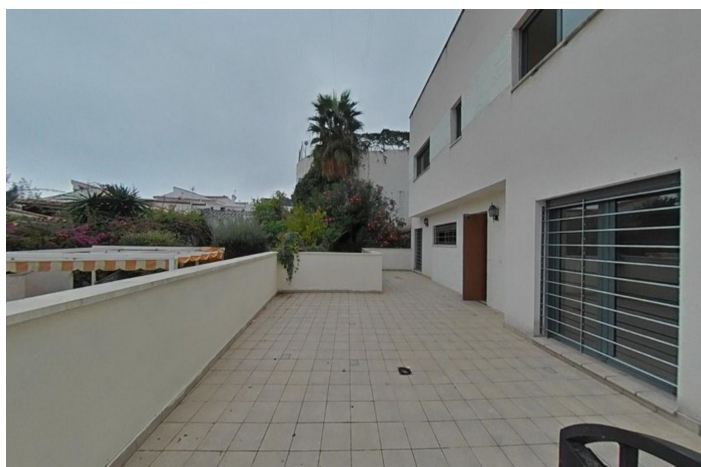

Adosada en venta en Fuengirola

262.500 €

Referencia: R4883572 Dormitorios: 5 Baños: 4 Construido: 313m²

Costa del Sol, Fuengirola

INMUEBLE OKUPADO. OPORTUNIDAD PARA INVERSORES.

El precio del inmueble ha sido fijado en atención a que el inmueble se adquiriera por el comprador en estado de ocupado por lo que no aplicaría dicho precio si en el momento de formalización de la escritura pública el inmueble se encontrara libre de ocupantes.

Las fotografías pueden no corresponderse con el estado actual del inmueble.

Imposibilidad de visita interior.

Les presentamos esta maravillosa propiedad en venta, un chalet adosado de 313 m² desarrollados en 3 plantas ubicado en una de las zonas más tranquilas y residenciales de Torreblanca del Sol, Fuengirola. La vivienda cuenta con un amplio salón-comedor, una cocina equipada, 5 dormitorios, 4 baños, varias terrazas y un patio donde podrás disfrutar del aire libre y relajarte. Además, en la planta sótano, se encuentra el garaje, para mayor comodidad. La ubicación es ideal, ya que dispone de todos los servicios necesarios a su alrededor y está situada en una zona residencial tranquila. ¡No pierdas esta oportunidad de adquirir una propiedad en una de las mejores zonas de Fuengirola!

Adosada, Fuengirola, Costa del Sol.

5 Dormitorios, 4 Baños, Construidos 313 m².

Posición : Cerca del Mar, Cerca de Ciudad, Cerca de Colegios.

Orientación : Sur.

Estado : Buen.

Vistas : Panorámicas.

Características : Cerca de Transporte, Terraza Privada, Trastero.