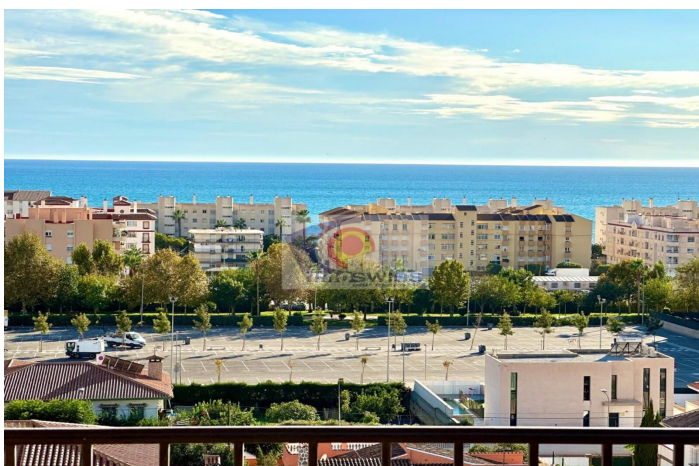

Villa / Chalet en venta en Rincón de la Victoria

690.000 €

Referencia: R4591612 Dormitorios: 3 Baños: 4 Construido: 359m²

Costa del Sol East, Rincón de la Victoria

CHALET UNIFAMILIAR CON VISTAS AL MAR EN RINCÓN DE LA VICTORIA -MALAGA

Gran Chalet con vistas al mar desde cualquier punto de la vivienda. La vivienda está construida sobre una superficie solar de 515m², con 359m² construidos de los cuales 178m² son útiles de vivienda..

Se divide en tres plantas, en la planta de entrada nos encontramos con una zona amplia para aparcamiento con capacidad para tres vehículos y porche. Seguidamente nos encontramos con un hall de entrada, 1 baño con plato de ducha, estupenda cocina sin amueblar y amplio salón-comedor de 50m² aprox. con chimenea y salida a una maravillosa terraza con vistas al mar.

La vivienda esta ubicada en la zona de Cotomar, con cercanía a transportes, comercios, gimnasio.

Características:

Características

Terraza

Armarios empotrados

Lavadero

Barbacoa

Puntos de vista