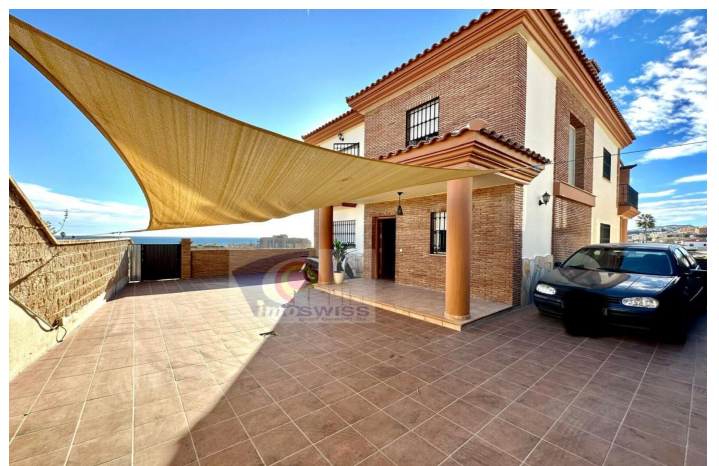

Villa / Chalet en venta en Rincón de la Victoria

690.000 €

Referencia: R4591612 Dormitorios: 3 Baños: 4 Construido: 359m²

Costa del Sol East, Rincón de la Victoria

CHALET UNIFAMILIAR CON VISTAS AL MAR EN RINCÓN DE LA VICTORIA -MALAGA

Gran Chalet con vistas al mar desde cualquier punto de la vivienda. La vivienda está construida sobre una superficie solar de 515m², con 359m² construidos de los cuales 178m² son útiles de vivienda..

Se divide en tres plantas, en la planta de entrada nos encontramos con una zona amplia para aparcamiento con capacidad para tres vehículos y porche. Seguidamente nos encontramos con un hall de entrada, 1 baño con plato de ducha, estupenda cocina sin amueblar y amplio salón-comedor de 50m² aprox. con chimenea y salida a una maravillosa terraza con vistas al mar.

Bajamos a la planta baja de la vivienda y nos encontramos con un impresionante salón con todo lujo de detalles, cocina abierta, gran despensa, trastero, 1 baño y salida directa a un maravilloso jardín con piscina de agua salada, barbacoa y vistas inmejorables al mar y a la bahía..

La vivienda se encuentra en un estupendo estado de conservación, paneles solares, aire acondicionado con bomba de frío y calor, ventanas de aluminio con cristal de climalit, suelos de mármol, porcelánico, wifi y entrada de seguridad.