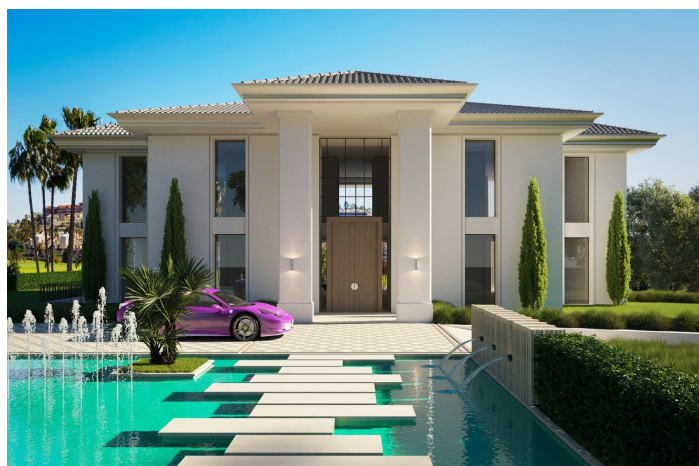

Villa / Chalet en venta en Benahavís

3.500.000 €

Referencia: R4080889 Dormitorios: 5 Baños: 5 Terreno: 1.553m² Construido: 617m² Terraza: 131m²

Costa del Sol, Benahavís (town)

Esta villa de diseño contemporáneo ubicada en primera línea del campo de golf de La Alqueria es un proyecto impresionante que promete brindar una experiencia de vida excepcional. La villa cuenta con materiales y acabados de alta calidad, y la vista panorámica del campo de golf desde la terraza es impresionante.

Con 616 metros cuadrados de superficie construida repartidos en dos niveles, la villa es espaciosa y está diseñada para ofrecer el máximo confort. El gran sótano ofrece un amplio espacio para almacenamiento, y los cinco dormitorios y los cinco baños aseguran que cada miembro de la familia tenga su propio espacio.

Las inmensas terrazas de la propiedad, que cubren 131 metros cuadrados, ofrecen un lugar perfecto para descansar y relajarse mientras disfruta de las vistas panorámicas. El diseño contemporáneo de la villa combina a la perfección con su entorno natural, proporcionando un entorno de vida lujoso y tranquilo.

Este proyecto es perfecto para aquellos que quieren experimentar lo mejor de ambos mundos, con fácil acceso al campo de golf y un entorno de vida tranquilo. Con sus materiales y acabados de alta calidad, la villa de diseño contemporáneo promete brindar un estilo de vida cómodo y lujoso para sus futuros ocupantes.