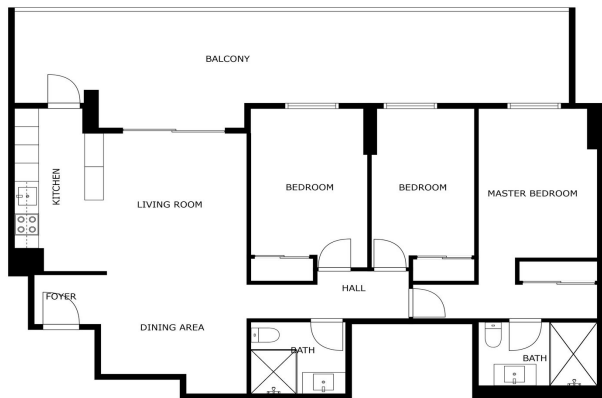

Apartamento en planta media en venta en Marbella

799.000 €

Referencia: R4438513 Dormitorios: 3 Baños: 2 Construido: 112m² Terraza: 39m²

SIZES ARE APPROXIMATE, ACTUAL MAY VARY.

Costa del Sol, San Pedro de Alcántara

Elegante apartamento en el primer piso que tiene una ubicación privilegiada a pocos pasos de la playa de San Pedro y su magnífico paseo marítimo, a pocos pasos de todos los servicios como restaurantes, bares o centro deportivo. La propiedad tiene orientación sur, lo que permite que entre el sol natural, y cuenta con una sala de estar de buen tamaño que desemboca en una moderna cocina de planta abierta. El dormitorio principal tiene baño en suite, mientras que los dos dormitorios de invitados comparten un baño totalmente equipado con ducha. Para entretenerse al aire libre, tomar el sol o contemplar las estrellas, hay una impresionante terraza cubierta al aire libre con zona de comedor y zona de estar. La propiedad cuenta con 2 plazas de aparcamiento subterráneo, un trastero y una piscina comunitaria. Es perfecto para familias o parejas que buscan una propiedad moderna y asequible junto a la playa en una ubicación muy envidiable. ¡Este apartamento tiene todo lo que pueda desear para las vacaciones de sus sueños o para disfrutar de una casa durante todo el año! Todos los servicios, como restaurantes, escuelas, boutiques y farmacias, también se encuentran a poca distancia en un espacioso bulevar recién construido con cafeterías, restaurantes, dos grandes áreas de juegos para niños y una variedad de eventos sociales durante todo el año.