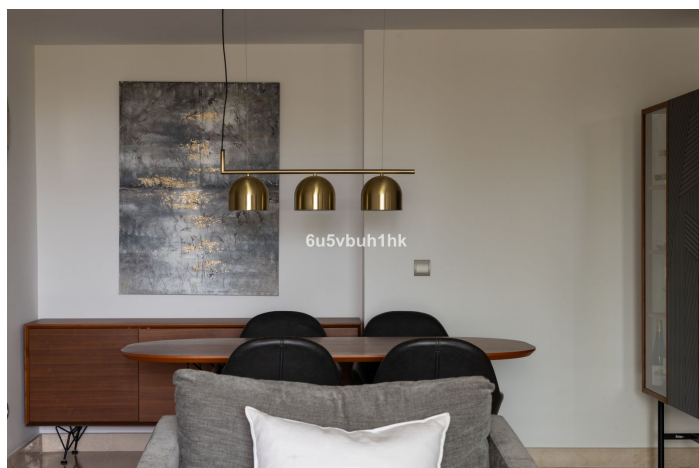

Apartamento en planta media en venta en Marbella

799.000 €

Referencia: R4438513   Dormitorios: 3   Baños: 2   Construido: 112m²   Terraza: 39m²

SIZES ARE APPROXIMATE, ACTUAL MAY VARY.