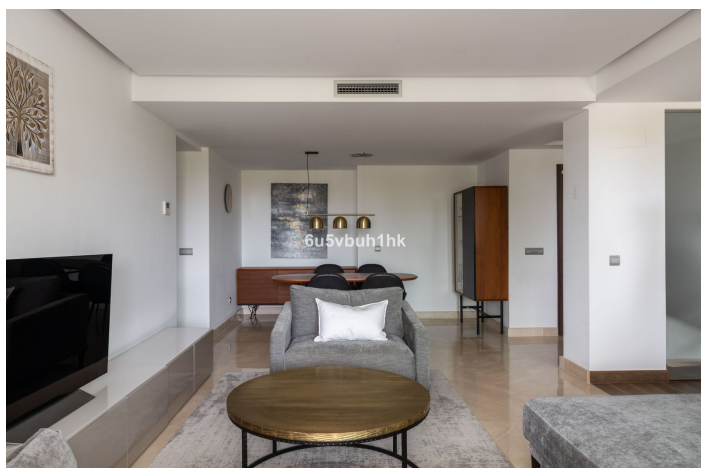

Apartamento en planta media en venta en Marbella

799.000 €

Referencia: R4438513   Dormitorios: 3   Baños: 2   Construido: 112m²   Terraza: 39m²

SIZES ARE APPROXIMATE, ACTUAL MAY VARY.