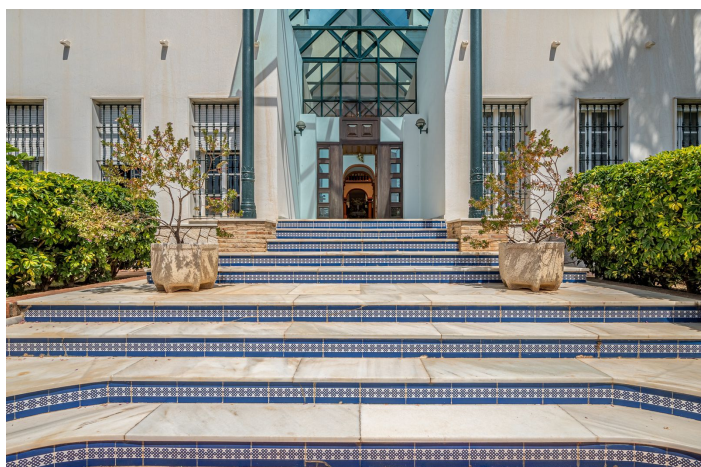

Villa / Chalet en venta en Benalmádena

2.799.000 €

Referencia: R4097725 Dormitorios: 4 Baños: 3 Terreno: 1.322m² Construido: 557m² Terraza: 80m²

Costa del Sol, Benalmádena (town)

Se vende magnífica Villa con piscina y jardín privado muy cerca de la playa cerca del Puerto Marina en Benalmádena Costa. Es una villa con personalidad y estilo propio. Arquitectura contemporánea por fuera se une con propio estilo andaluz para disfrutar del clima malagueño durante todo el año. La villa tiene 4 dormitorios con baños en Suite, dos dormitorios con terrazas de unos 40 m2 cada una con vistas al mar, vestidor, cocina independiente, comedor, amplio salón, patío andaluz ,sótano con cocina y sala de invitados, sauna. La casa tiene jardín privado con palmeras, piscina privada, zona de descanso con barbacoa. Aparcamiento subterráneo para dos coches y aparcamiento abierto para otros dos coches más.

Características:

Características

Terraza

Barbacoa

Sala de juegos

Sauna

Sótano

Puntos de vista