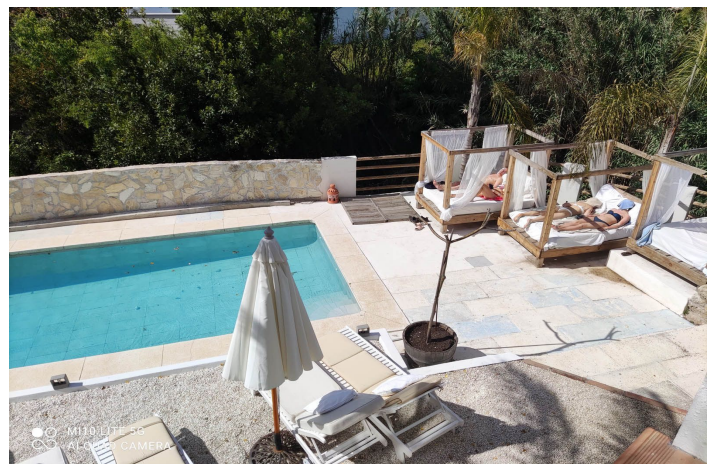

Finca - Cortijo en venta en Alhaurín el Grande

1.395.000 €

Referencia: R4691449   Dormitorios: 10   Baños: 9   Terreno: 5.250m²   Construido: 1.400m²