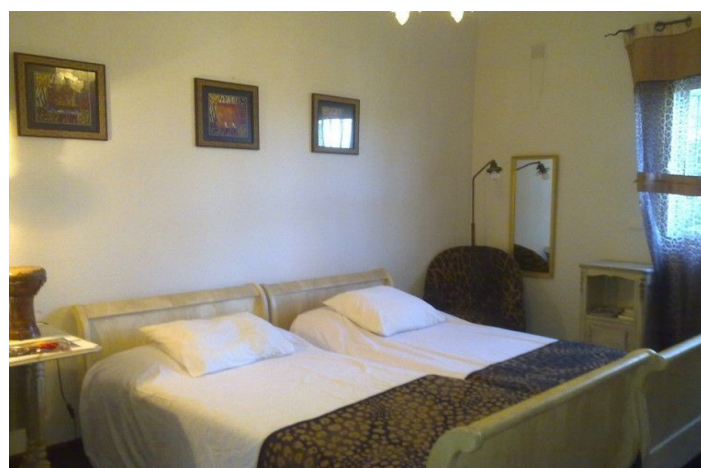

Villa / Chalet en venta en Marbella

1.900.000 €

Referencia: R151353 Dormitorios: 7 Baños: 5 Terreno: 743m² Construido: 211m²

Costa del Sol, Nueva Andalucía

Villa independiente cerca de cumbres del Rodeo en Nueva Andalucía, a poca distancia en coche de Puerto Banús y la ciudad de San Pedro.

La propiedad ha sido renovada y ofrece 3 dormitorios en la planta baja, uno de los cuales tiene baño privado, cocina totalmente equipada y un salón con una gran terraza con vistas al jardín y la piscina, ideal para cenar al aire libre.