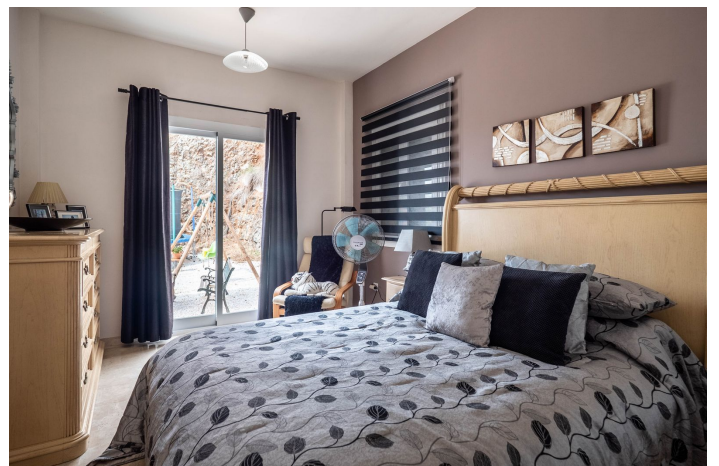

Villa / Chalet en venta en Alhaurín el Grande

525.000 €

Referencia: R4343704 Dormitorios: 4 Baños: 3 Terreno: 795m² Construido: 228m² Terraza: 100m²

Valle del Guadalhorce, Alhaurín el Grande

Espaciosa villa independiente con vistas panorámicas abiertas de las montañas y el campo de Alhaurín El Grande ubicada en la urbanización Sierra Gorda. La planta baja consta de un pasillo, un dormitorio en suite con armarios empotrados y puertas que dan al patio, una cocina totalmente equipada, un gran salón con comedor independiente con chimenea y vistas impresionantes y acceso a la terraza y a la zona de la piscina.

La planta superior consta de dos dormitorios dobles con armarios empotrados, un baño familiar, un dormitorio principal en suite con vestidor y acceso a una gran terraza descubierta con impresionantes vistas.